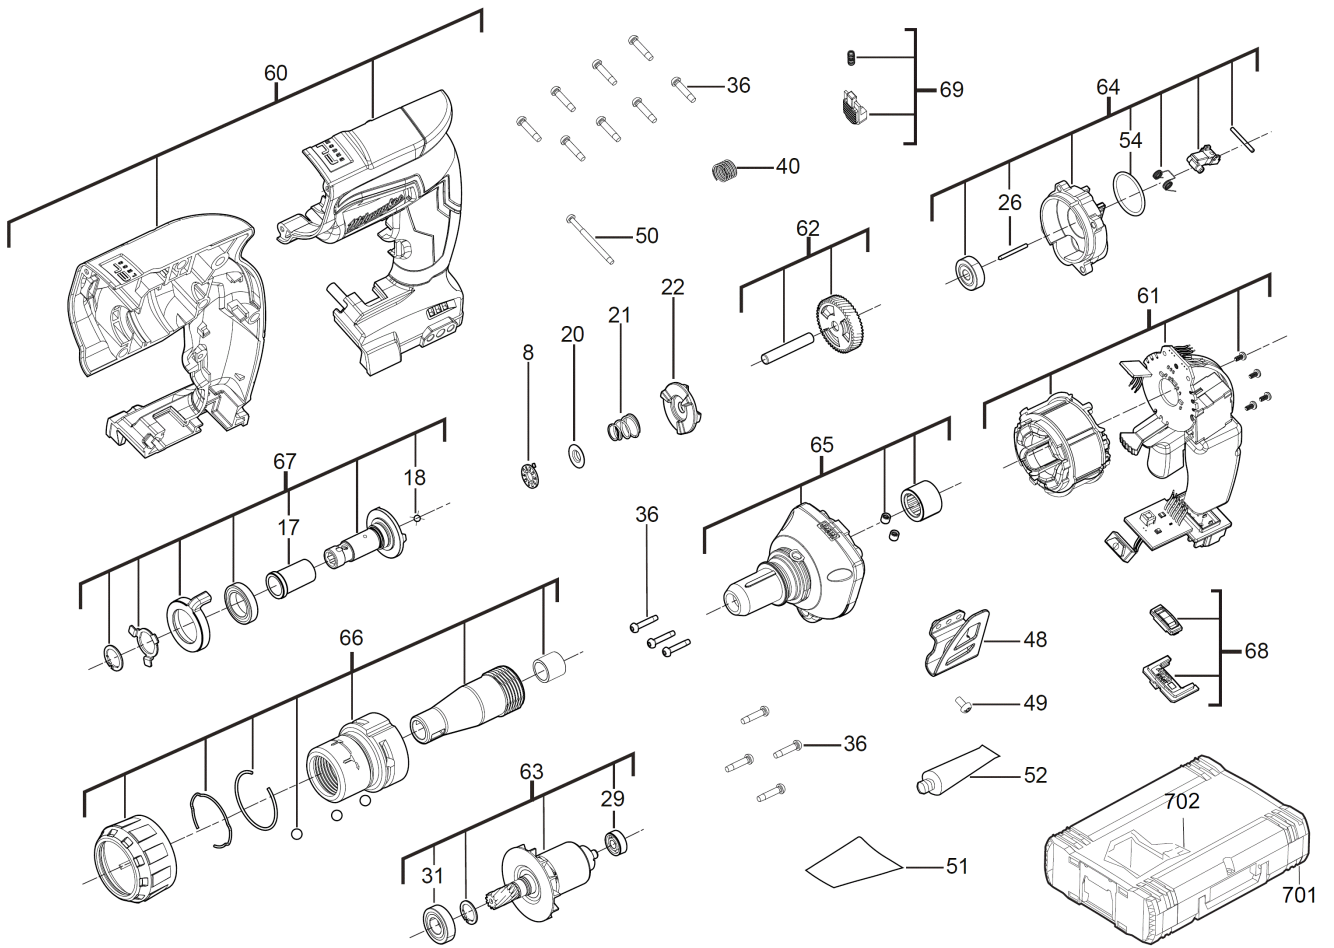

# M18FSG-0X FUEL Drywall Screw Gun XXX

4933459201 - M18FSG-0X - 4000458055

Position	Quantity	Description	Part number	EAN
0008 1	1	NEEDLE BUSH	4931454926	4058546021009
0017 2	1	SLEEVE	4931454927	4058546021016
0018 3	1	BALL	4931454928	4058546021023
0020 4	1	WASHER	4931454929	4058546021030
0021 5	1	SPRING	4931454930	4058546021047
0022 6	1	CLUTCH	4931454931	4058546021054
0026 7	1	PIN	4931454932	4058546021061
0029 8	1	BALL BEARING	4931436014	4002395875399
0031 9	1	BALL BEARING	4931454933	4058546021078
0036 10	15	SCREW	660570005	4002395827329
0040 11	1	PRESSURE SPRING	4931408243	4002395814466
0048 12	1	HOLDER	4931453220	4002395152537
0049 13	1	SCREW	4931436566	4002395257638
0050 14	1	SCREW	4931453244	4002395153978
0051 15	1	RATING PLATE	4931454934	4058546021085
0052 16	1	GREASE	Item discontinued(49085270)	
0054 17	1	O-RING	4931454935	4058546021092
0060 18	1	HOUSING	4931454936	4058546021108
0061 19	1	ELECTRIC COMPLETE	4931454937	4058546021115
0062 20	1	COUPLING SET	4931454938	4058546021122
0063 21	1	ARMATURE	4931454939	4058546021139
0064 22	1	GEAR BOX HOUSING	4931454940	4058546021146
0065 23	1	GEAR BOX	4931454941	4058546021153
0066 24	1	NOSEPIECE	4931454942	4058546021160
0067 25	1	COUPLING SET	4931454943	4058546021177
0068 26	1	SWITCH LEVER	4931454944	4058546021184
0069 27	1	LOCKING PIECE	4931454945	4058546021191
0701 28	1	HD Box 1 - 1pc	4932453385	4002395146376
0702 29	1	INSERT	4931454946	4058546021207